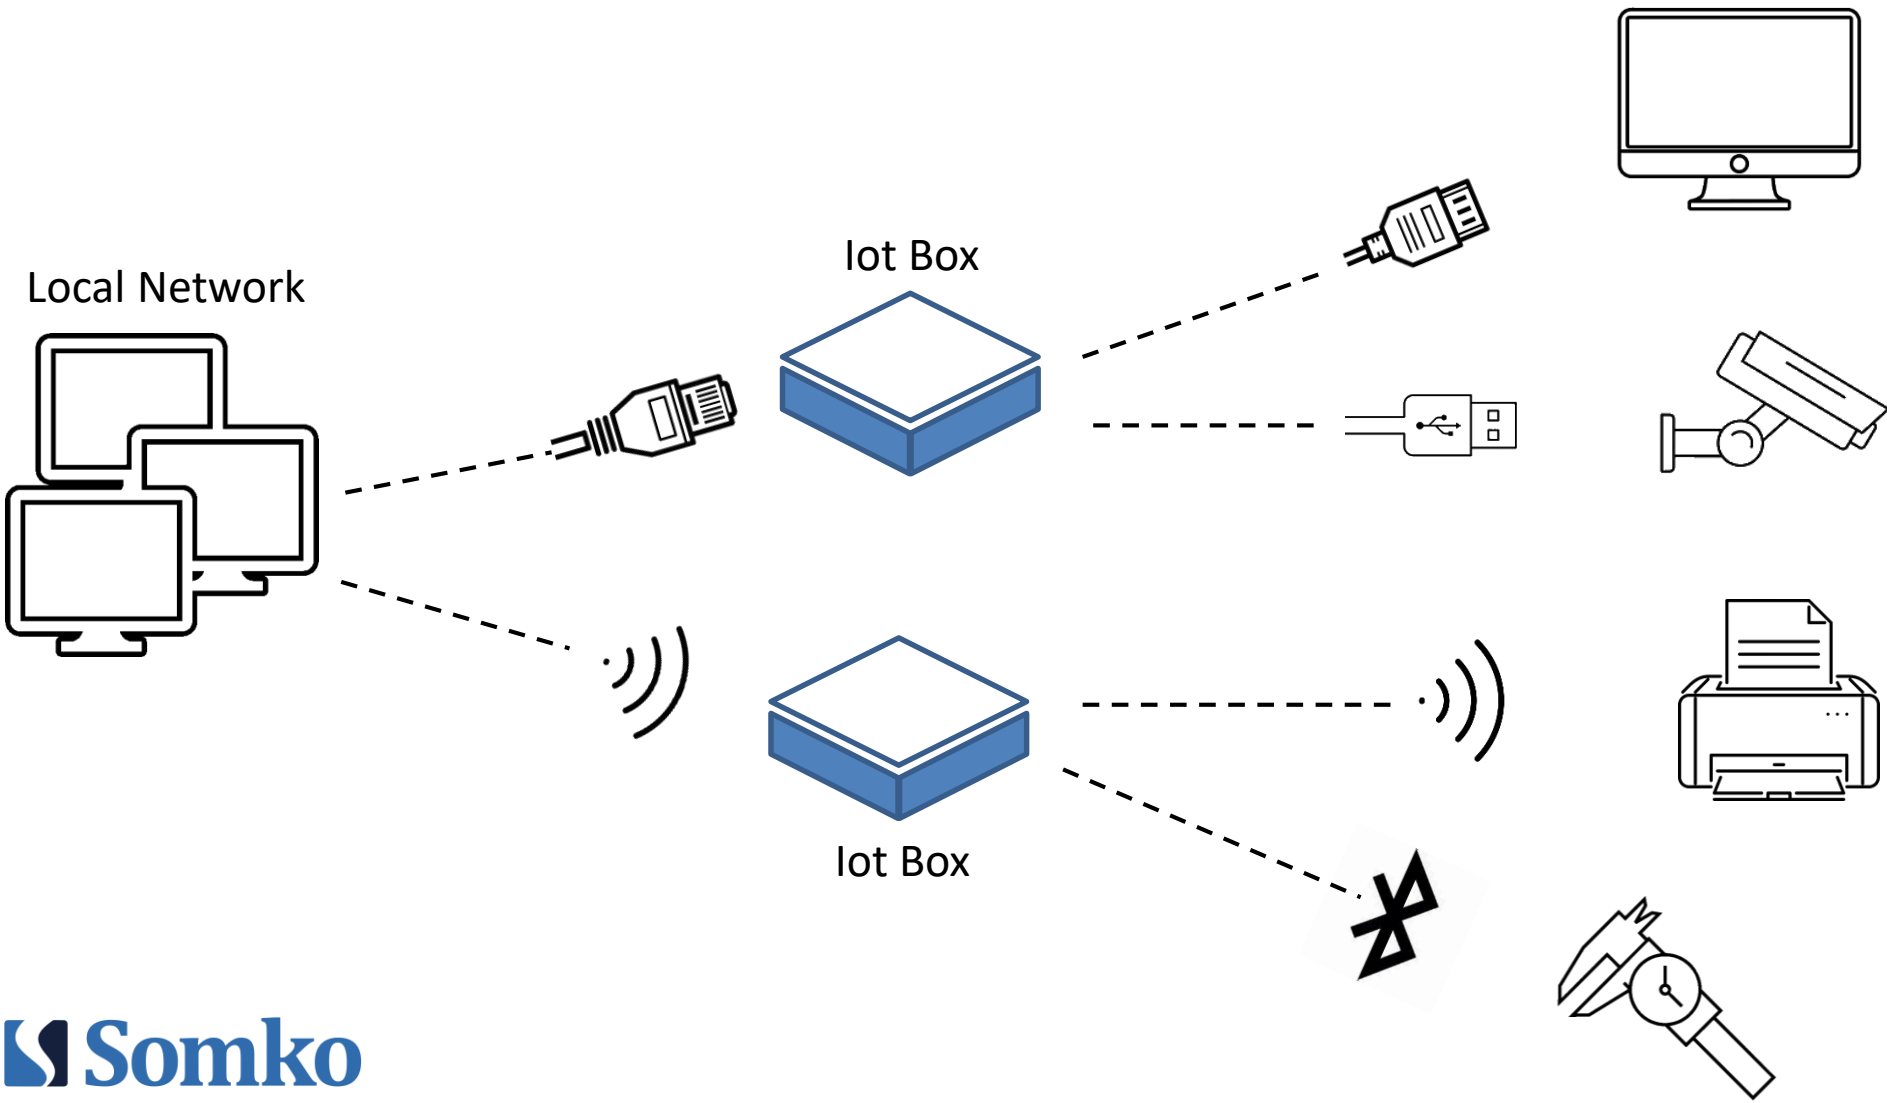

Zwitsers zakmes voor machinebouwers

PLM

Machine Maintenance

Product Configurator

odoo
BUSINESS APPS

**Manufacturing
Execution System**

Service & Repairs

Warehouse Management

De IoT Box

IoT platforms/oplossingen

Odoo: The Connected ERP

Volledig geïntegreerd in
bestaande business flows

Meer weten?

Vrijblijvende demo?
Laat ons samenzitten!

www.somko.be

info@somko.be