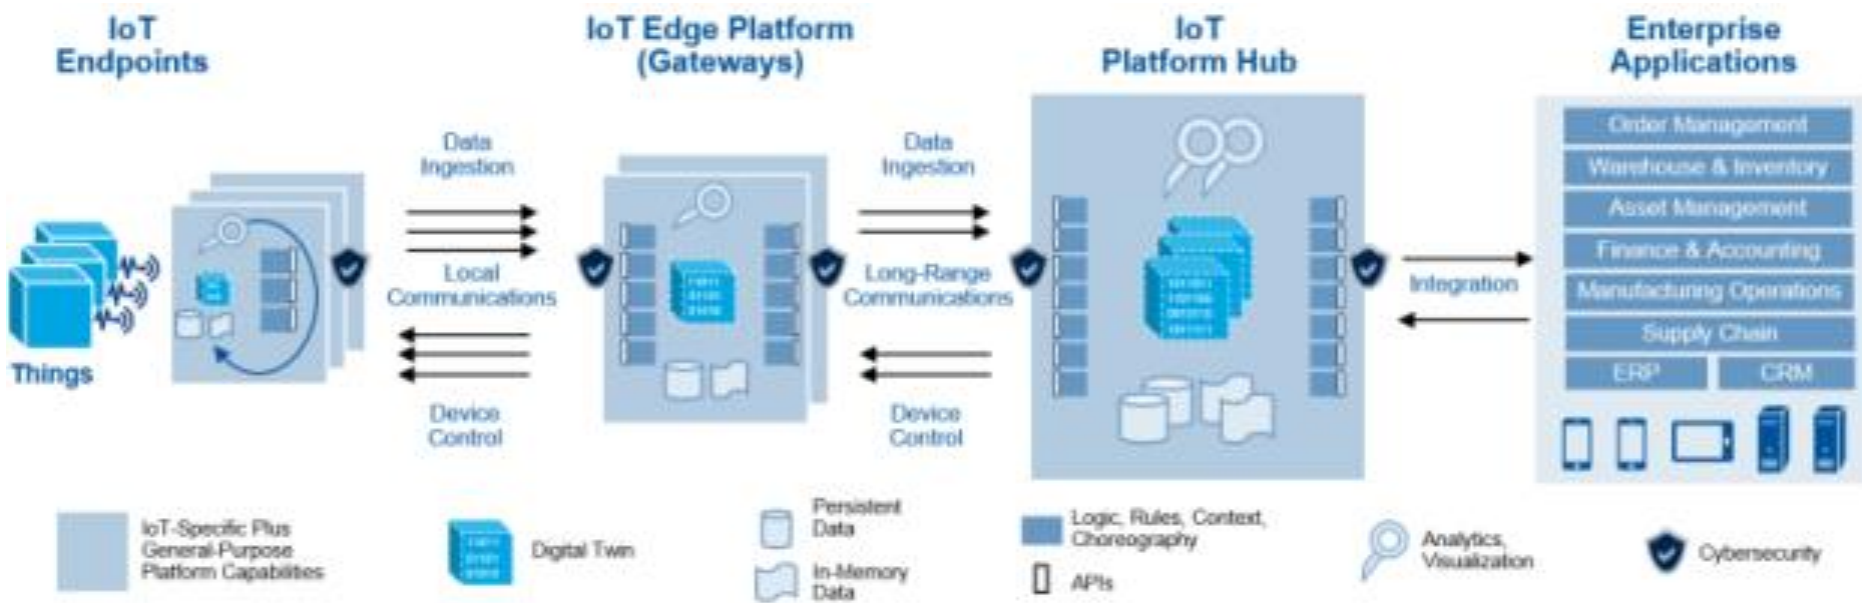

Zwitsers zakmes voor machinebouwers

PLM

Machine Maintenance

Product Configurator

odoo
BUSINESS APPS

**Manufacturing
Execution System**

Service & Repairs

Warehouse Management

De IoT Box

IoT platforms/oplossingen

Odoo: The Connected ERP

Volledig geïntegreerd in
bestaande business flows

Meer weten?

Vrijblijvende demo?
Laat ons samenzitten!

www.somko.be

info@somko.be